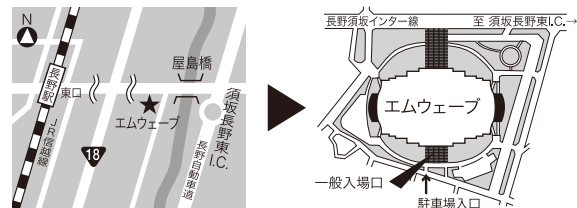

当日券(自由席) 1,500円
 来場当日お買い求めいただける入場券です。

中学生以下は入場無料。

前売券販売所 ローソンチケット(Lコード:38785)、セブンイレブン(セブンコード:019-521)、エムウェーブ、長野県スケート連盟、やまびこスケートの森、SBC信越放送各放送局、アイスクリスタル、

お問い合わせ SBC信越放送 テレビ局 TEL026-237-0545(月曜〜金曜 10:00〜17:00(祝日は除く))
 エムウェーブ TEL026-222-3300(9:00〜17:00)

■番組放映 大会の様子をSBC信越放送で放送いたします。是非ご覧ください。
 放送日時:2012年10月27日(土)15:00〜15:54(予定)

■会場ご案内

会場駐車場は台数に限りがあります。
 公共の交通機関をご利用願います。

■臨時シャトルバス

運賃 運賃:片道/大人300円・小人150円

乗場 大会当日はJR長野駅東口バス停3番乗り場よりエムウェーブ行きの臨時シャトルバスを運行。(およそ20分間隔で所要約20分)